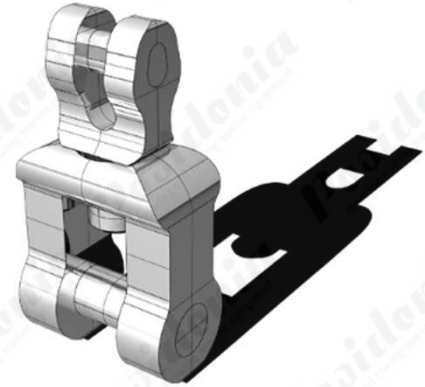

Neptunia Swivel crown shackle

MASS ANCHOR (kg)	A	B	E	D1	D2	F	L1	S	U
SHHP / HHP (KG)	mm	mm	mm	mm	mm	mm	mm	mm	mm
12-70	72	32	57	22	22	17	171	47	14
71-105	82	38	62	24	24	18	188	50	15
106-136	93	40	72	28	27	20	213	56	17
137-160	100	42	78	30	30	21	238	60	20
161-200	103	45	58	32	23	21	209	60	17
201-240	122	50	64	33	26	23	236	73	20
241-270	120	50	70	38	26	25	244	75	21
271-360	131	55	76	40	30	27	266	84	23
361-400	130	54	75	40	30	27	261	78	23
401-480	144	60	83	42	33	29	286	90	24
481-560	155	65	90	45	35	31	306	92	26
561-700	164	70	97	48	38	34	346	98	30
701-800	175	75	107	50	40	36	363	105	30
801-1000	192	80	115	55	44	39	389	115	33
HHP ONLY (KG)	mm	mm	mm	mm	mm	mm	mm	mm	mm
1000-1440	181	84	136	71	40	48	459	141	36
1441-2138	210	97	157	82	47	55	530	163	46
2139-3000	237	110	177	92	53	62	600	184	70
3001-4500	270	125	202	105	60	71	683	210	73
4501-5850	308	143	230	120	68	81	780	240	77
5851-7875	340	157	255	132	76	89	861	265	89
7876-9226	364	169	273	142	81	96	922	283	99
9227-10800	378	175	283	147	84	99	957	294	111

Black tarred

Metallized

SS mirror polished

Available in Stainless steel mirror polished, Polished 400, metallized execution and black tarred execution.

Class certificate available: LR,BV,RINA,ABS,DNV,RMRS,