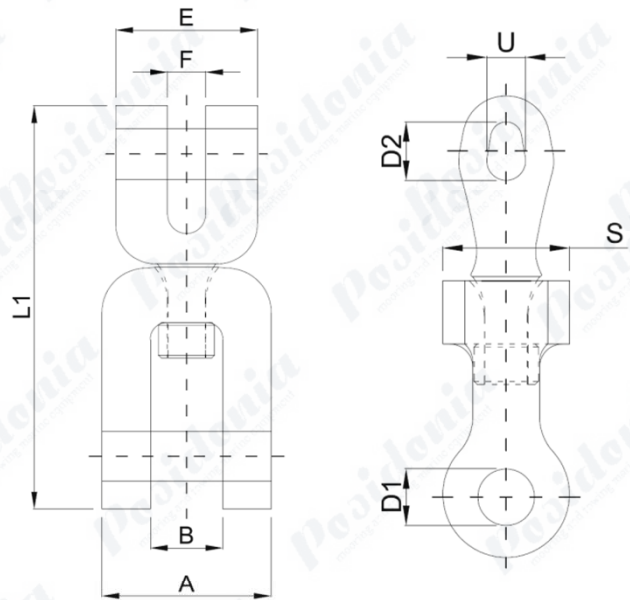

Neptunia Swivel crown shackle

MASS ANCHOR (kg)	A	B	E	D1	D2	F	L1	S	U
SHHP / HHP (KG)	mm	mm	mm	mm	mm	mm	mm	mm	mm
12-70	72	32	57	22	22	17	171	47	14
71-105	82	38	62	24	24	18	188	50	15
106-136	93	40	72	28	27	20	213	56	17
137-160	100	42	78	30	30	21	238	60	20
161-200	103	45	58	32	23	21	209	60	17
201-240	122	50	64	33	26	23	236	73	20
241-270	120	50	70	38	26	25	244	75	21
271-360	131	55	76	40	30	27	266	84	23
361-400	130	54	75	40	30	27	261	78	23
401-480	144	60	83	42	33	29	286	90	24
481-560	155	65	90	45	35	31	306	92	26
561-700	164	70	97	48	38	34	346	98	30
701-800	175	75	107	50	40	36	363	105	30
801-1000	192	80	115	55	44	39	389	115	33
HHP ONLY (KG)	mm	mm	mm	mm	mm	mm	mm	mm	mm
1000-1440	181	84	136	71	40	48	459	141	36
1441-2138	210	97	157	82	47	55	530	163	46
2139-3000	237	110	177	92	53	62	600	184	70
3001-4500	270	125	202	105	60	71	683	210	73
4501-5850	308	143	230	120	68	81	780	240	77
5851-7875	340	157	255	132	76	89	861	265	89
7876-9226	364	169	273	142	81	96	922	283	99
9227-10800	378	175	283	147	84	99	957	294	111