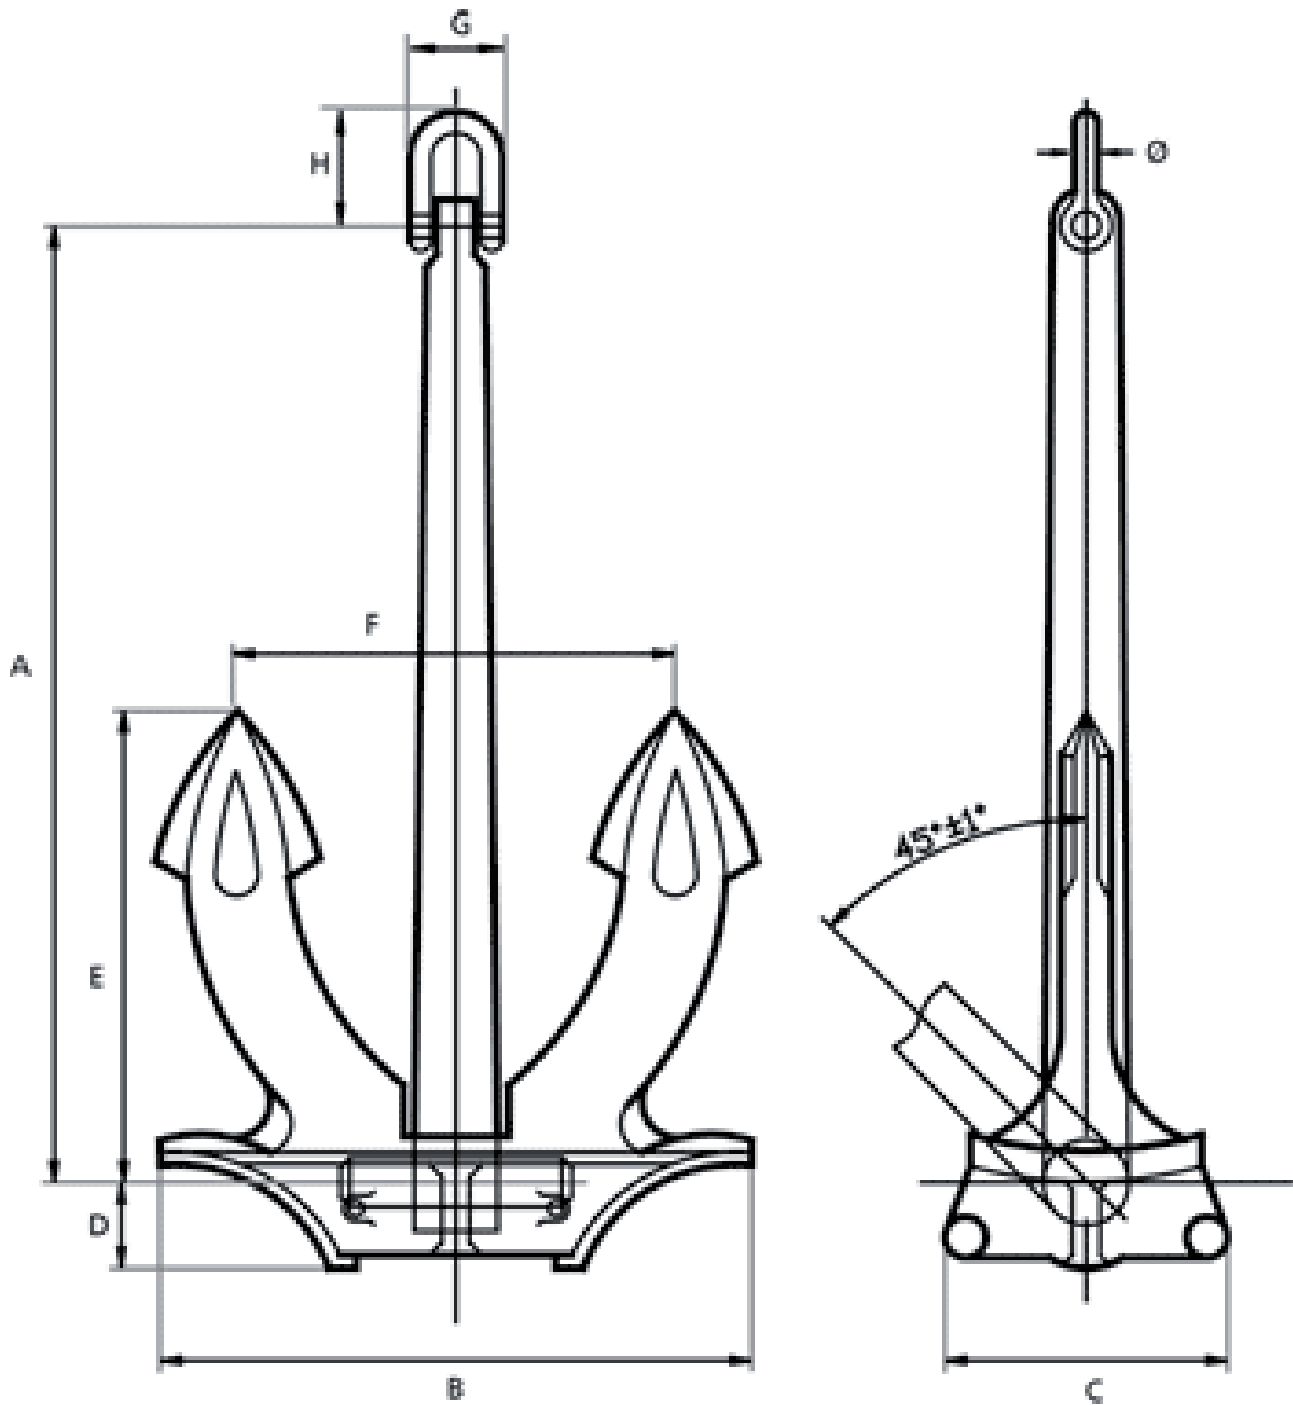

Posidonia

MOORING AND TOWING MARINE EQUIPMENT

Anchors for Ships HALL type

Dimensions

Weight	A	B	C	D	E	F	G	H	Ø
kgs	mm	mm	mm	mm	mm	mm	mm	mm	mm
420	1255	967	444	149	675	675	152	192	45
480	1300	1000	460	154	700	700	167	215	48
570	1380	1060	490	164	745	745	167	215	48
660	1422	1096	506	169	769	769	175	235	50
700	1453	1119	516	172	784	784	175	235	50
780	1506	1160	535	178	813	813	175	235	50
900	1580	1220	560	188	855	855	183	255	50
1020	1645	1268	584	195	891	891	183	255	50
1290	1778	1374	630	211	965	965	216	280	62
1500	1869	1447	664	222	1015	1015	216	280	62
1740	1966	1517	698	234	1068	1068	238	310	68
2000	2058	1590	732	245	1120	1120	238	310	68
2280	2150	1657	763	255	1165	1165	260	340	74
2460	2207	1700	784	262	1194	1194	260	340	74
3000	2374	1832	841	282	1283	1283	284	360	82
3540	2490	1926	883	295	1349	1349	287	380	82
4000	2610	2008	924	309	1406	1406	310	385	90
4500	2712	2093	962	322	1465	1465	316	410	90
4890	2769	2135	984	329	1498	1498	346	415	100
5000	2790	2150	991	331	1510	1510	346	415	100
6000	2965	2284	1054	352	1605	1605	350	450	100
6900	3100	2393	1105	369	1681	1681	370	480	110
7800	3235	2493	1152	385	1752	1752	380	500	110
8775	3355	2585	1195	399	1816	1816	400	540	117
9072	3392	2615	1209	404	1837	1837	421	580	124
9900	3502	2699	1248	417	1896	1896	421	580	124
11100	3638	2803	1297	433	1970	1970	437	600	130
15400	4056	3126	1446	483	2199	2199	498	680	150
16100	4117	3173	1468	490	2232	2232	498	680	150