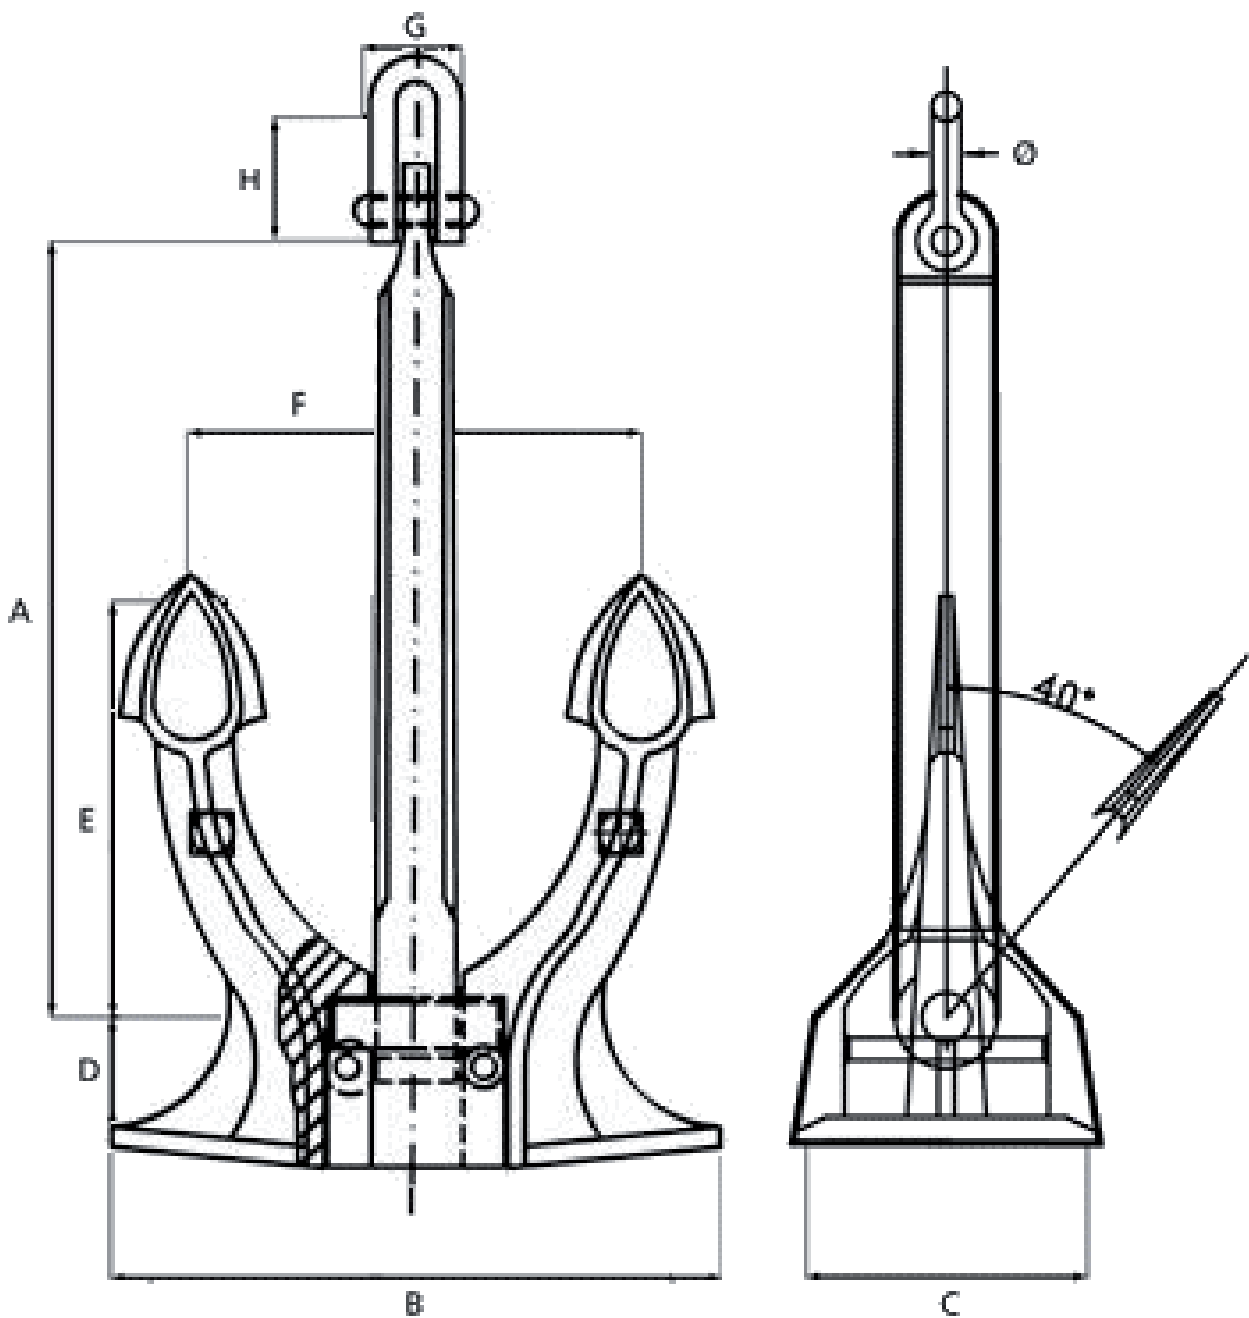

Posidonia

MOORING AND TOWING MARINE EQUIPMENT

Anchors for Ships SPEK type

Dimensions

Weight	A	B	C	D	E	F	G	H	Ø
kgs	mm	mm	mm	mm	mm	mm	mm	mm	mm
570	1170	900	390	196	650	650	167	215	48
600	1260	962	420	210	700	700	167	215	48
660	1260	962	420	210	700	700	175	235	50
780	1350	1032	450	225	750	750	175	235	50
900	1440	1100	480	240	800	800	183	255	50
1020	1530	1170	510	252	850	850	183	255	50
1140	1620	1240	540	268	900	900	216	280	62
1290	1710	1240	540	268	900	900	216	280	62
1440	1710	1300	570	279	950	950	216	280	62
1740	1800	1454	600	300	1000	1000	238	310	68
2100	1890	1454	630	312	1050	1050	260	340	74
2460	2010	1514	660	324	1100	1100	260	340	74
2640	2070	1584	690	352	1150	1150	284	360	82
2850	2070	1584	690	352	1150	1150	284	360	82
3060	2160	1650	720	360	1200	1200	284	360	82
3300	2160	1650	720	360	1200	1200	287	380	82
3540	2350	1650	720	360	1200	1200	287	380	82
3780	2430	1850	810	393	1350	1350	310	385	90
4050	2430	1850	810	393	1350	1350	310	385	90
4590	2520	1926	852	413	1400	1400	346	415	100
4890	2520	1926	852	413	1400	1400	346	415	100
5250	2610	2000	870	414	1450	1450	350	450	100
5610	2610	2000	870	414	1450	1450	350	450	100
6000	2700	2060	900	446	1500	1500	350	450	100
6450	2700	2060	900	446	1500	1500	370	480	110
6900	2890	2138	930	456	1550	1550	370	480	110
7800	2920	2138	930	456	1550	1550	380	500	110
8300	2754	2332	1020	530	1680	1700			
8700	3060	2332	1020	510	1700	1700	400	540	117
9300	3060	2332	1020	510	1700	1700	421	580	124
9900	3160	2332	1020	510	1700	1700	421	580	124
10500	3190	2440	1060	531	1770	1770	437	600	130
13500	3440	2632	1146	573	1910	1910	468	640	140
15400	3690	2824	1230	615	2050	2050	498	680	150
17800	3920	2922	1270	636	2120	2120	515	700	155
20000	4070	3028	1314	657	2190	2190	534	730	160
29000	4621	3438	1494	748	2494	2494	611	820	185