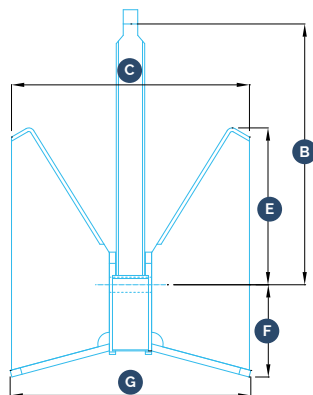

Weight Kg	B mm	G mm	Cmm	Emm	Fmm	Hmm	Lmm
24	428	401	388	257	152	148	84
48	539	506	489	324	191	186	106
90	665	624	603	399	236	230	130
105	700	657	635	420	248	242	137
120	732	686	663	439	260	253	143
136	763	716	692	458	271	264	150
145	779	731	707	468	277	270	153
160	805	756	730	484	286	279	158
180	838	786	760	503	297	290	164
200	868	814	787	521	308	300	170
225	902	847	818	542	320	312	177
240	922	865	836	553	327	319	181
280	970	911	880	583	345	336	190
315	1009	947	915	606	358	349	198
360	1055	990	957	634	375	365	207
400	1093	1025	991	656	388	378	214
495	1173	1101	1064	705	417	406	230
585	1241	1164	1125	745	440	429	243
675	1301	1221	1180	781	462	450	255
720	1330	1247	1206	798	472	460	261
855	1408	1321	1277	845	500	487	276
1195	1574	1477	1427	945	559	545	309
1710	1774	1664	1609	1065	630	614	348
2295	1957	1836	1774	1175	695	677	384
2840	2101	1971	1905	1261	746	727	412
3440	2239	2101	2031	1344	795	775	439
3950	2345	2200	2126	1408	832	811	460
4950	2528	2372	2293	1518	897	875	496
5515	2621	2459	2377	1574	930	907	514
6225	2729	2560	2475	1638	969	944	535
7875	2951	2769	2676	1772	1048	1021	578
8235	2996	2811	2716	1799	1063	1036	587
9675	3161	2966	2866	1898	1122	1093	620

Technical sheet

UP TO 26550 KG