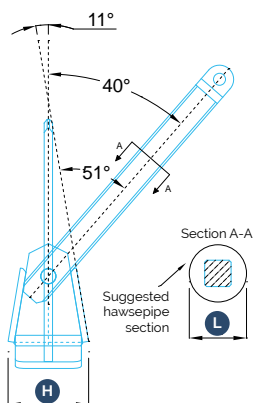

Weight Kg	B mm	G mm	Cmm	Emm	Fmm	Hmm	Lmm
24	428	401	388	257	152	148	84
48	539	506	489	324	191	186	106
90	665	624	603	399	236	230	130
105	700	657	635	420	248	242	137
120	732	686	663	439	260	253	143
136	763	716	692	458	271	264	150
145	779	731	707	468	277	270	153
160	805	756	730	484	286	279	158
180	838	786	760	503	297	290	164
200	868	814	787	521	308	300	170
225	902	847	818	542	320	312	177
240	922	865	836	553	327	319	181
280	970	911	880	583	345	336	190
315	1009	947	915	606	358	349	198
360	1055	990	957	634	375	365	207
400	1093	1025	991	656	388	378	214
495	1173	1101	1064	705	417	406	230
585	1241	1164	1125	745	440	429	243
675	1301	1221	1180	781	462	450	255
720	1330	1247	1206	798	472	460	261
855	1408	1321	1277	845	500	487	276
1195	1574	1477	1427	945	559	545	309
1710	1774	1664	1609	1065	630	614	348
2295	1957	1836	1774	1175	695	677	384
2840	2101	1971	1905	1261	746	727	412
3440	2239	2101	2031	1344	795	775	439
3950	2345	2200	2126	1408	832	811	460
4950	2528	2372	2293	1518	897	875	496
5515	2621	2459	2377	1574	930	907	514
6225	2729	2560	2475	1638	969	944	535
7875	2951	2769	2676	1772	1048	1021	578
8235	2996	2811	2716	1799	1063	1036	587
9675	3161	2966	2866	1898	1122	1093	620

Technical sheet

UP TO 26550 KG