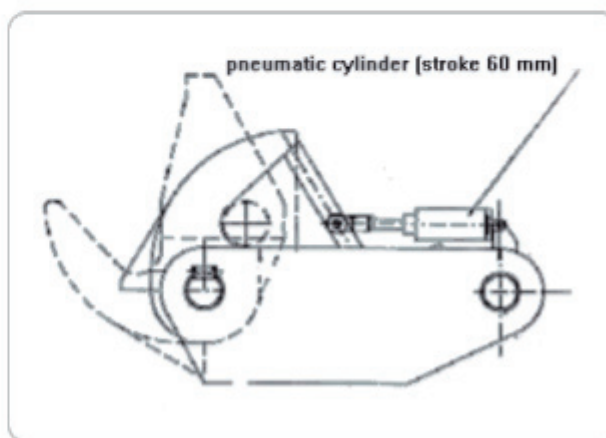

Posidonia

MOORING AND TOWING MARINE EQUIPMENT

Quick release hooks

design n. 220

design n. 613

design n. 50

design n. 203

Sizes in mm. - SWL in kN

SWL kN	A	B	C	D	E	F	Design n.
14.72	450	40	65	135	30	45	220
29.43	322	40	80	156	28	52	50
49.05	365	60	90	160	40	70	50
98.05	420	90	180	200	45	100	613
196.20	520	90	180	200	60	100	613
500.00	600	80	125	250	70	90	203
750.00	720	100	160	330	83	96	203
1275.00	730	160	200	300	104	160	203