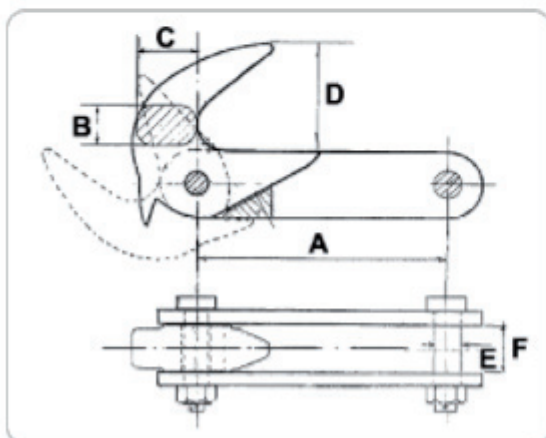

Posidonia

MOORING AND TOWING MARINE EQUIPMENT

Quick release hooks

design n. 220

design n. 613

design n. 50

design n. 203

Sizes in mm. - SWL in kN

SWL kN	A	B	C	D	E	F	Design n.
14.72	450	40	65	135	30	45	220
29.43	322	40	80	156	28	52	50
49.05	365	60	90	160	40	70	50
98.05	420	90	180	200	45	100	613
196.20	520	90	180	200	60	100	613
500.00	600	80	125	250	70	90	203
750.00	720	100	160	330	83	96	203
1275.00	730	160	200	300	104	160	203