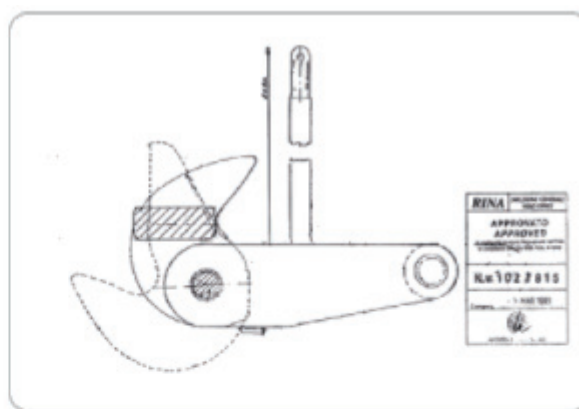

Posidonia

MOORING AND TOWING MARINE EQUIPMENT

Quick release hooks

design n. 220

design n. 613

design n. 50

design n. 203

Sizes in mm. - SWL in kN

SWL kN	A	B	C	D	E	F	Design n.
14.72	450	40	65	135	30	45	220
29.43	322	40	80	156	28	52	50
49.05	365	60	90	160	40	70	50
98.05	420	90	180	200	45	100	613
196.20	520	90	180	200	60	100	613
500.00	600	80	125	250	70	90	203
750.00	720	100	160	330	83	96	203
1275.00	730	160	200	300	104	160	203