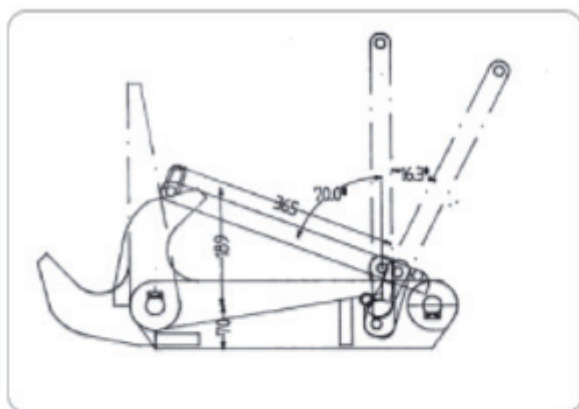

Posidonia

MOORING AND TOWING MARINE EQUIPMENT

Quick release hooks

design n. 220

design n. 613

design n. 50

design n. 203

Sizes in mm. - SWL in kN

SWL kN	A	B	C	D	E	F	Design n.
14.72	450	40	65	135	30	45	220
29.43	322	40	80	156	28	52	50
49.05	365	60	90	160	40	70	50
98.05	420	90	180	200	45	100	613
196.20	520	90	180	200	60	100	613
500.00	600	80	125	250	70	90	203
750.00	720	100	160	330	83	96	203
1275.00	730	160	200	300	104	160	203